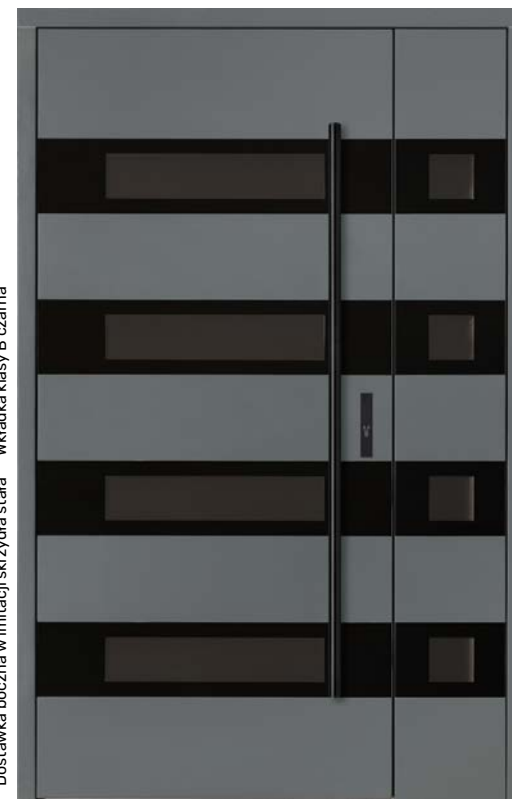

142 cm

Dyskretne

6 000 zł

Nieprzezierna część szkła jednostronna  
Dostawka boczna w ościeżnicy nowoczesna\* Wkładka klasy B czarna\*

145 cm

Dyskretne

6 000 zł

Nieprzezierna część szkła jednostronna  
Dostawka boczna w imitacji skrzydła stała\* Wkładka klasy B czarna\*