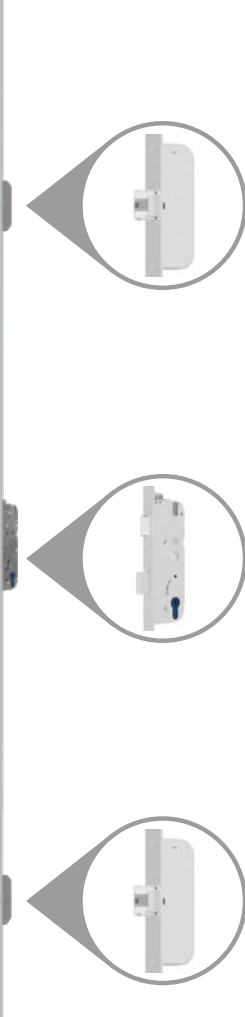

ZAMEK LISTWOWY AUTOMAT 3-PUNKTOWY

300 zł

- Uruchamiane automatycznie, zamknięcie powoduje natychmiastowe wysunięcie dwóch zapadkorygli
- Jedna wkładka główna