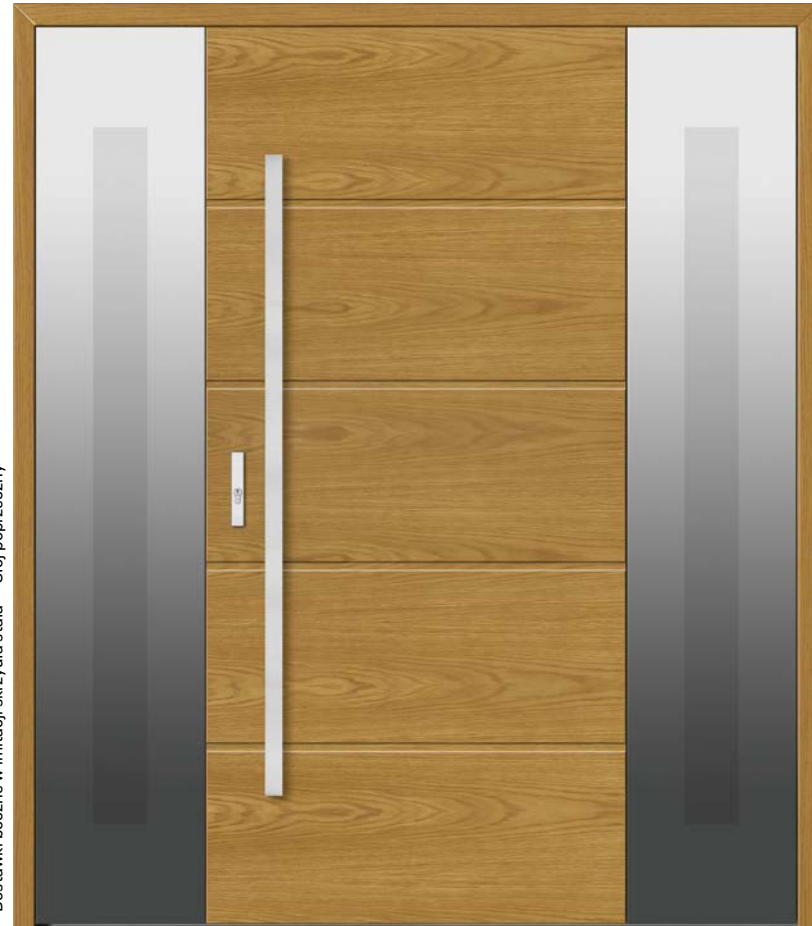

DB 603

Model dwustronny

180 cm (wymagane minimum 170 cm)

180 cm (wymagane minimum 170 cm)

Pełne

4 800 zł

Pełne

4 800 zł

- Dąb natura* Dąb flader*
- Dyskretne brąz refleks w dostawkach*
- Antaba Medos Lisbon czarna 150 cm*
- Ościeżnica bezprzylgowa*

- Dąb natura* Dąb flader*
- Dyskretne lustrzane w dostawkach*
- Antaba Medos Lisbon inox 150 cm*
- Ościeżnica bezprzylgowa*

Cena drzwi standard

Prezentowane modele

Warianty szkła dyskretnego (wizualizacja str. 86): • brąz refleks, • grafit refleks, • lustrzane, • lustro weneckie w głębi

Podane kwoty są cenami netto. Nie zawierają podatku VAT.

* Dopłata według cennika str. 95