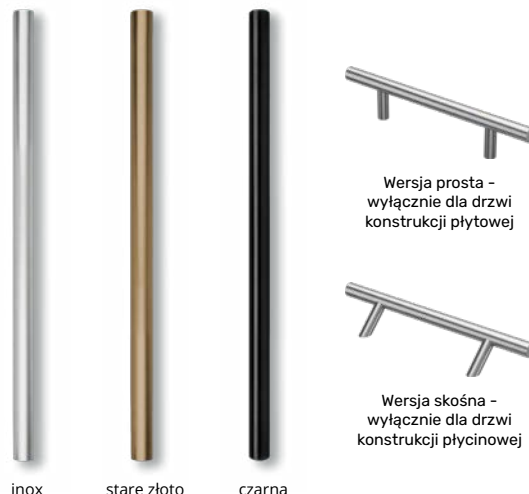

Złoto błysk

Inox błysk

26 cm

**Zestaw z pochwytym Palermo**

- Dwa mosiężne pochwyt
- Rozety ozdobne
- Mosiężne nasadki na zawiasy

**1 700 zł**

**Model Eva**

Czarny mat

1 wkładka	2 wkładki
<b>2 500 zł</b>	<b>2 900 zł</b>

**Antaba Medos Lisbon prostokątna**

Wersja prosta -  
wyłącznie dla drzwi  
konstrukcji płytowej

Wersja skośna -  
wyłącznie dla drzwi  
konstrukcji płycinowej

**Antaba Medos Paris okrągła**

Wersja prosta -  
wyłącznie dla drzwi  
konstrukcji płytowej

Wersja skośna -  
wyłącznie dla drzwi  
konstrukcji płycinowej

Klamka i rozeta Medos  
Warszawa inox  
jednostronna

Komplet jednostronny = wybrana antaba Medos  
+ klamka Medos Warszawa + rozeta górna  
(rozeta górna tylko dla zamków 4-punktowych)

Dostępne długości  
antab MEDOS

50 cm  
80 cm  
100 cm  
120 cm  
150 cm  
170 cm