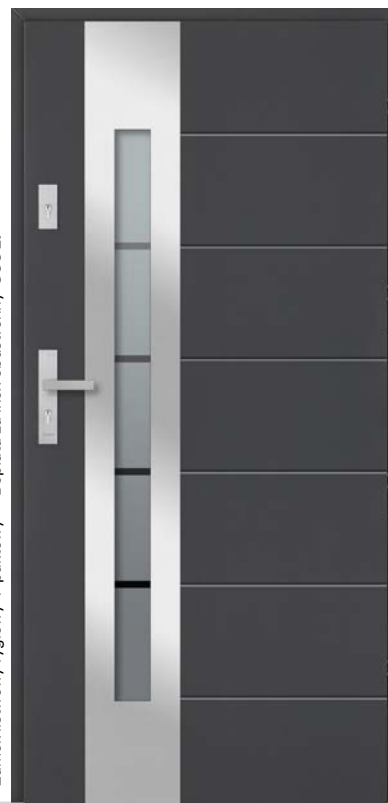

DB 331

DB 350

DB 332

DB 334

Zamek listwowy ryglowy 4-punktowy\* Dopłata za inox obustronny 300 zł

Zamek listwowy ryglowy 4-punktowy\* Dopłata za inox obustronny 300 zł

Zamek listwowy ryglowy 4-punktowy\* Dopłata za inox obustronny 300 zł