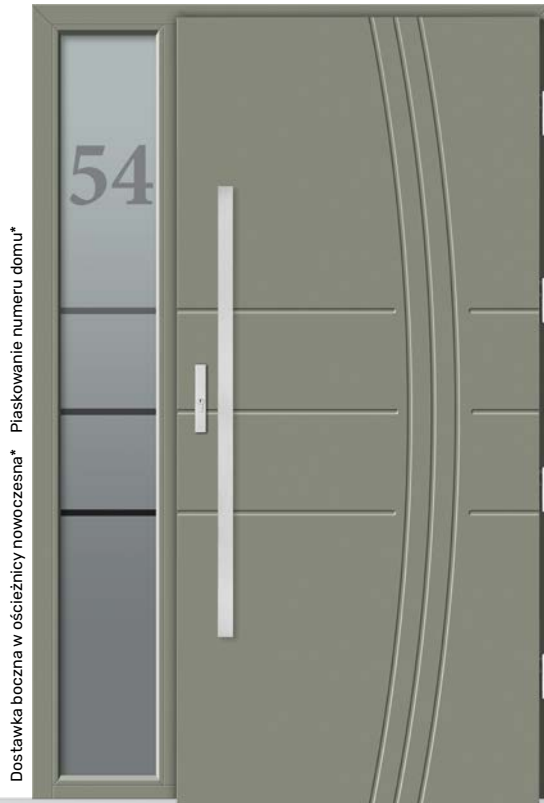

DB 278

Dostawka boczna w ościeżnicy nowoczesna* Piaskowanie numeru domu*

Dostawki boczne w ościeżnicy nowoczesne*

Dostawka boczna w imitacji skrzydła stała*

Pełne 140 cm **4 800 zł**

180 cm
Brąz refleks **5 200 zł**
Grafit ref. / Lustro wen. **5 300 zł**
Mleczne / Piaskowane ref. **5 500 zł**

140 cm
Brąz refleks **5 200 zł**
Grafit ref. / Lustro wen. **5 300 zł**
Mleczne **5 500 zł**

Cena drzwi standard od

- RAL 7033*
- Piaskowane refleks w dostawce*
- Antaba Medos Lisbon inox 120 cm*
- Ościeżnica przylgowa

- RAL 9016 biały
- Piaskowane refleks
- Antaba Medos Paris inox 150 cm*
- Ościeżnica bezprzylgowa*

- RAL 7016 antracyt
- Lustro weneckie
- Klamka Medos Warszawa inox
- Ościeżnica przylgowa

Prezentowane modele