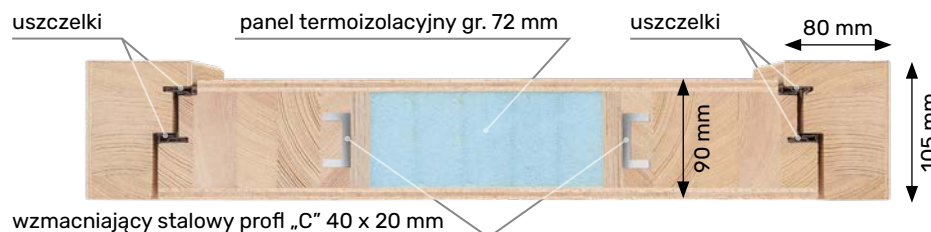

DRZWI
PASYWNE

TECHNIKA WYKONANIA

Drzwi 90 Thermo Wood bezprzylgowe wykonane są z drewna sosnowego, klejonego warstwowo i naprzemiennie. Wypełnienie ramy stanowi termoizolacyjny panel o grubości **72 mm** obłożony dwiema sklejkami dębowymi wodoodpornymi. Przenikalność cieplna dla drzwi szklonych wynosi **0,7 W/m²K**. Drzwi **licowane od strony otwierania**.

SKRZYDŁO

- konstrukcja płytowa
- drewno klejone warstwowo, obłożone dwiema sklejkami dębowymi o grubości 9 mm każda
- pionowy ramiak wzmocniony stalowym profilem „C” o wymiarach 40 x 20 mm
- wypełnienie ramy stanowi termoizolacyjny panel o grubości 72 mm

OŚCIEŻNICA

- drewno klejone warstwowo o wymiarach 105 mm x 80 mm
- próg ościeżnicy aluminiowy z wkładką termiczną (tzw. ciepły)
- uszczelka
- ościeżnica bezprzylgowa
- system zawiasów ukrytych Simonswerk – 3 zawiasy dla drzwi do wysokości 220 cm lub 4 zawiasy dla drzwi wyższych

LAKIEROWANIE

- system czteropowłokowy
- impregnacja w osobnym procesie
- trzykrotne malowanie metodą hydrodynamiczną farbami transparentnymi (lazarami w 13 kolorach lub kolorami z palety RAL)

SZKLENIE

Pakiet **trzyszybowy** zespolony z możliwością użycia różnorodnych szyw w tym witraże, piaskowany refleks, brąz refleks, grafit refleks, brąz wypukły, szkło mleczne czy lustro weneckie

WYMIARY DRZWI JEDNOSKRZYDŁOWYCH
(po zewnętrznej stronie ościeżnicy)

Standard

- Szerokość do **106 cm**
- Wysokość do **214 cm**

MAX Technologiczny

- Szerokość do **134 cm**
- Wysokość do **252 cm**

DRZWI
WYSOKIE

STANDARDOWY KOMPLET DRZWI

- Skrzydło
- Ościeżnica
- Próg aluminiowy „ciepły”
- Ryglowy zamek listwowy 3-punktowy GU
- Wkładka patentowa
- Klamka Medos Warszawa w trzech kolorach: