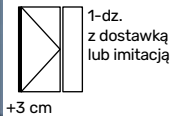

Brąz refleks **5 800 zł**
Grafit ref. / Lustro wen. **5 900 zł**
Mleczne **6 100 zł**

Brąz refleks **5 800 zł**
Grafit ref. / Lustro wen. **5 900 zł**
Mleczne **6 100 zł**

Brąz refleks **5 800 zł**
Grafit ref. / Lustro wen. **5 900 zł**
Mleczne **6 100 zł**

Brąz refleks **5 800 zł**
Grafit ref. / Lustro wen. **5 900 zł**
Mleczne **6 100 zł**

Cena drzwi standard od

- RAL 7040
- Lustro weneckie
- Klamka Hoppe Bezpieczna satyna*
- Ościeżnica przylgowa

- RAL 9016 biały
- Lustro weneckie
- Klamka Hoppe Bezpieczna satyna*
- Ościeżnica przylgowa

- RAL 7038*
- Lustro weneckie
- Pochwyt Eva czarny mat*
- Ościeżnica przylgowa

- RAL 5014*
- Lustro weneckie
- Pochwyt Maddalena czarny mat*
- Ościeżnica przylgowa

Prezentowane modele