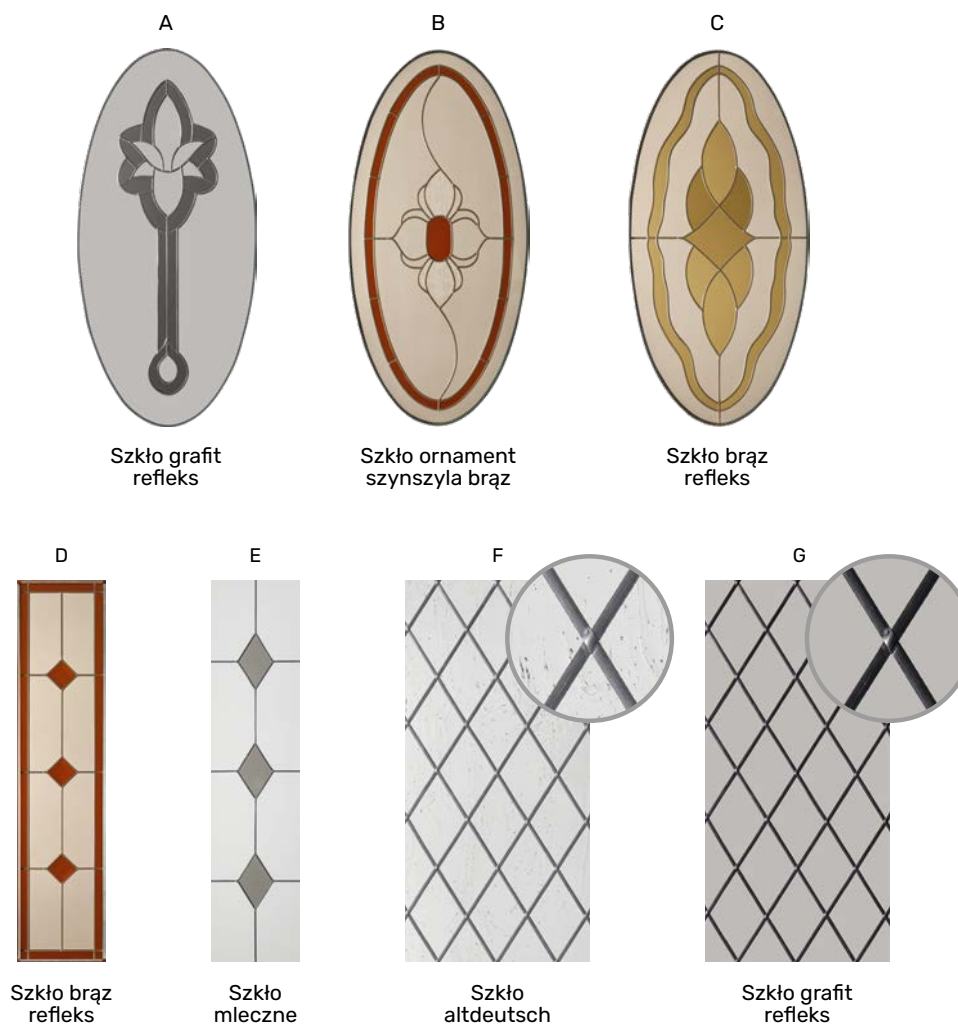

- Całkowicie przeźierne: brąz refleks, grafit refleks, brąz refleks wypukły
- Częściowo przeźierne: piaskowane refleks, lustro weneckie, dyskretne
- Nieprzeźierne: szkło mleczne

**WITRAŻE**

Witraże idealnie sprawdzają się w projektach tradycyjnych, do elewacji utrzymanych w charakterze dworcowym czy pałacowym. Każdy z prezentowanych witraży tworzony jest na podstawie szkła bazowego, które nadaje mu finalny odcień i poświatę.