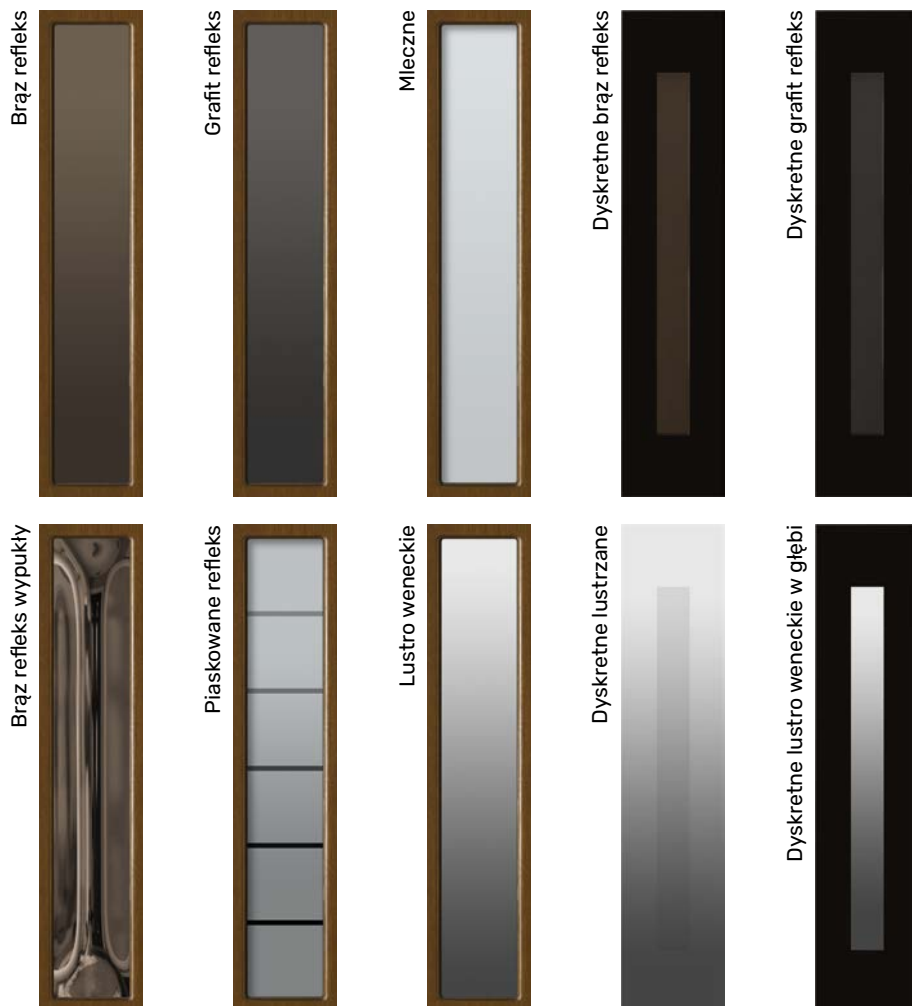

- Całkowicie przeźierne: brąz refleks, grafit refleks, brąz refleks wypukły
- Częściowo przeźierne: piaskowane refleks, lustro weneckie, dyskretne
- Nieprzeźierne: szkło mleczne

**WITRAŻE**

Witraże idealnie sprawdzają się w projektach tradycyjnych, do elewacji utrzymanych w charakterze dworcowym czy pałacowym. Każdy z prezentowanych witraży tworzony jest na podstawie szkła bazowego, które nadaje mu finalny odcień i poświatę.