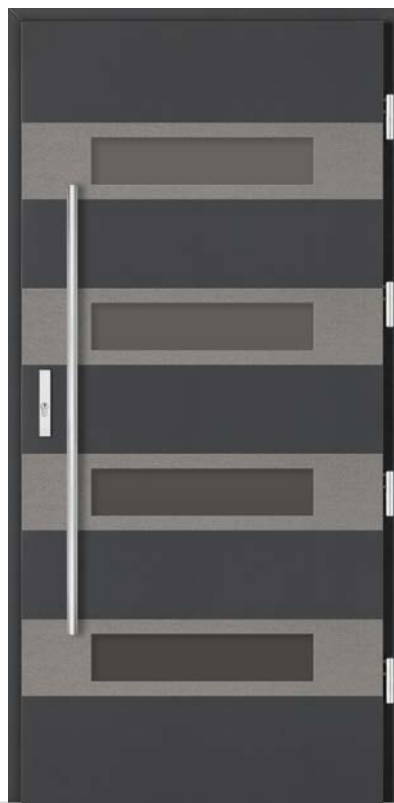

DB 411

Brąz refleks **5 500 zł**
Grafit ref. / Lustro wen. **5 600 zł**
Mleczne **6 000 zł**
Kamień jednostronny **+ 1 200 zł**

- RAL 7016 antracyt Szary piasek
- Grafit refleks
- Antaba Medos Paris inox 120 cm*
- Ościeżnica przylgowa

Pełne **4 800 zł**
Kamień jednostronny **+ 1 000 zł**

- RAL 7016 antracyt Szary piasek
- Brak
- Antaba Medos Paris inox 150 cm*
- Ościeżnica przylgowa

Pełne **4 800 zł**
Kamień jednostronny **+ 1 000 zł**

- RAL 7043* Szary piasek
- Brak
- Antaba Medos Lisbon czarna 170 cm*
- Ościeżnica bezprzylgowa*

Pełne **4 800 zł** **Cena drzwi standard od**
Kamień jednostronny **+ 2 000 zł** **Dopłata za kamień**
Prezentowane modele

- RAL 7043* Szary piasek
- Brak
- Antaba Medos Lisbon czarna 170 cm*
- Ościeżnica bezprzylgowa*