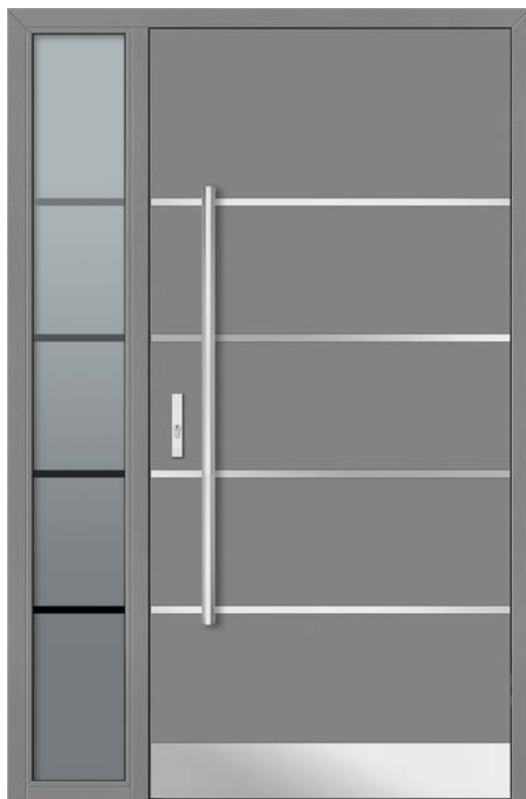

Piaskowane refleks

Antaba Medos Lisbon inox 150 cm\*  
Zamek listwowy ryglowy 4-punktowy\*

Ościeżnica przylgowa

Dodatki\*: dostawka boczna w imitacji skrzydła stała

DB 366

DB 360

DB 364

Dopłata za inox obustronny **200 zł**  
Kopniak inox, jednostronny\* Dostawka boczna w ościeżnicy nowoczesna\*