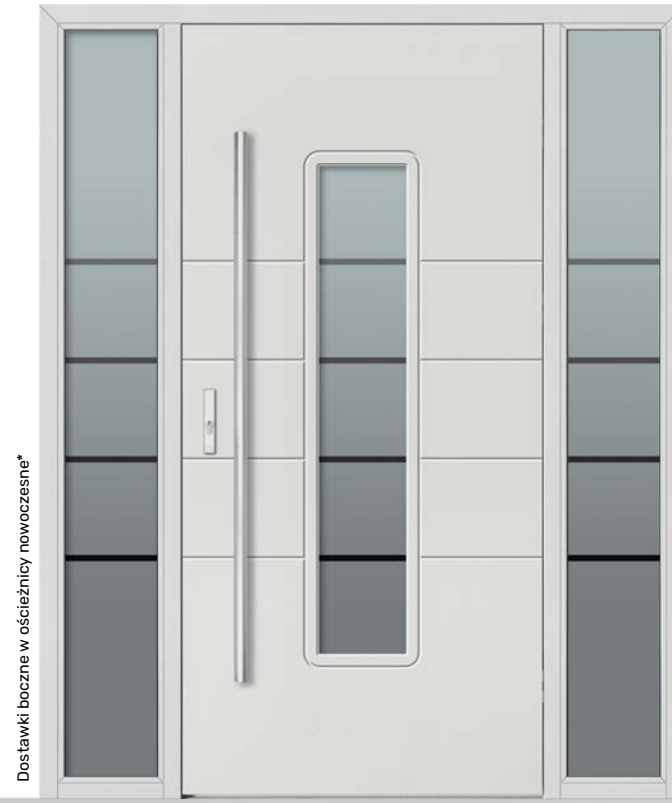

DB 293

Dostawka boczna w ościeżnicy nowoczesna* Piaskowanie numeru domu*

Dostawki boczne w ościeżnicy nowoczesne*

Dostawka boczna w imitacji skrzydła stała*

Pełne 140 cm **4 800 zł**

180 cm
Brąz refleks **5 200 zł**
Grafit ref. / Lustro wen. **5 300 zł**
Mleczne / Piaskowane ref. **5 500 zł**

140 cm
Brąz refleks **5 200 zł**
Grafit ref. / Lustro wen. **5 300 zł**
Mleczne **5 500 zł**

Cena drzwi standard od

- RAL 7033*
- Piaskowane refleks w dostawce*
- Antaba Medos Lisbon inox 120 cm*
- Ościeżnica przylgowa

- RAL 9016 biały
- Piaskowane refleks
- Antaba Medos Paris inox 150 cm*
- Ościeżnica bezprzylgowa*

- RAL 7016 antracyt
- Lustro weneckie
- Klamka Medos Warszawa inox
- Ościeżnica przylgowa

Prezentowane modele