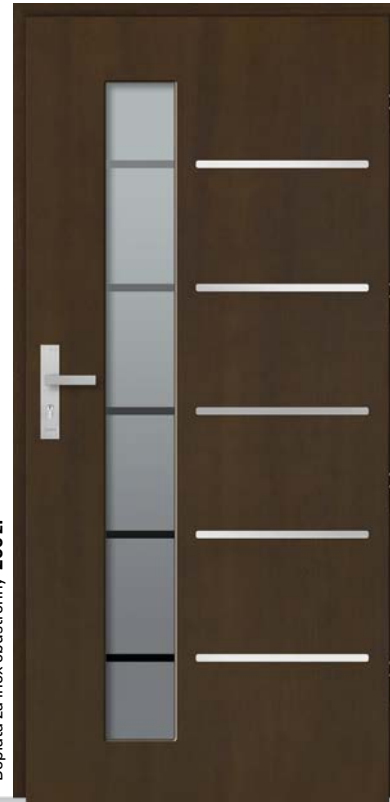

DB 361

Dopłata za inox obustronny, 200 zł