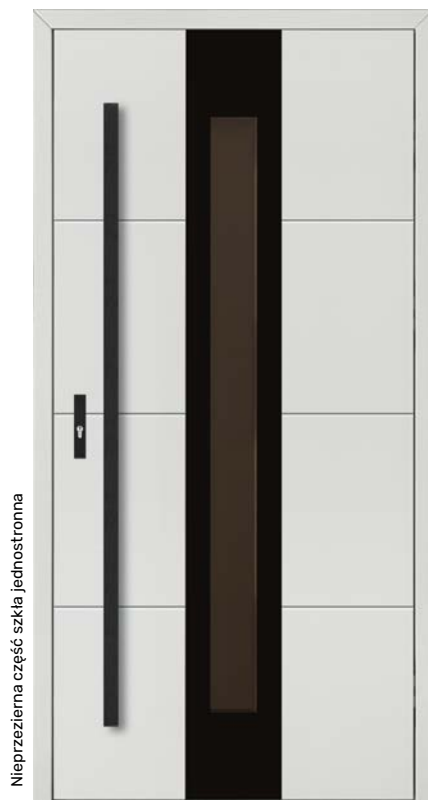

DB 513

Cena drzwi standard od

Dyskretne

6 000 zł

Dyskretne

6 000 zł

Dyskretne

6 000 zł

Dyskretne

6 000 zł

Prezentowane modele

- RAL 9016 biały
- Dyskretne brąz refleks
- Antaba Medos Lisbon czarna 170 cm*
- Ościeżnica bezprzylgowa*

- Dąb natura* Dąb sękaty*
- Dyskretne brąz refleks
- Antaba Medos Lisbon czarna 150 cm*
- Ościeżnica bezprzylgowa*

- Złoty dąb
- Dyskretne brąz refleks
- Antaba Medos Lisbon czarna 170 cm*
- Ościeżnica bezprzylgowa*

- Brunat
- Dyskretne brąz refleks
- Antaba Medos Lisbon czarna 170 cm*
- Ościeżnica bezprzylgowa*

Warianty szkła dyskretnego (wizualizacja str. 86): • brąz refleks, • grafit refleks, • lustrzane, • lustro weneckie w głębi