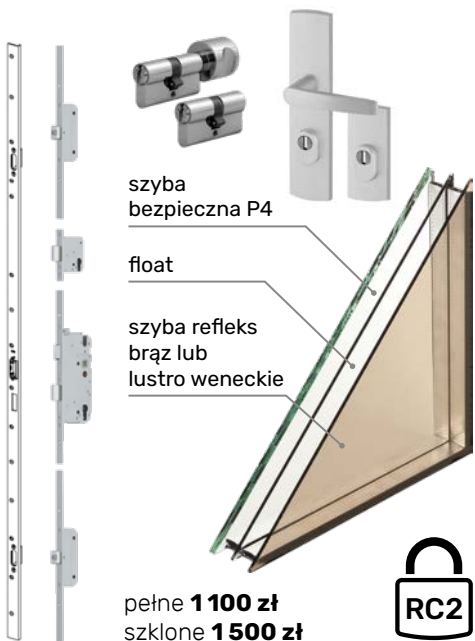

■ **PAKIET ANTYWŁAMANIOWY RC2**

- 4-punktowy zamek listwowy automat GU
- Listwa zaczepowa GU
- W drzwiach szklonych wkład szybowy antywłamaniowy w klasie P4
- Klamka firmy AXA Diva Flex bezpieczna
- Wkładki klasy C