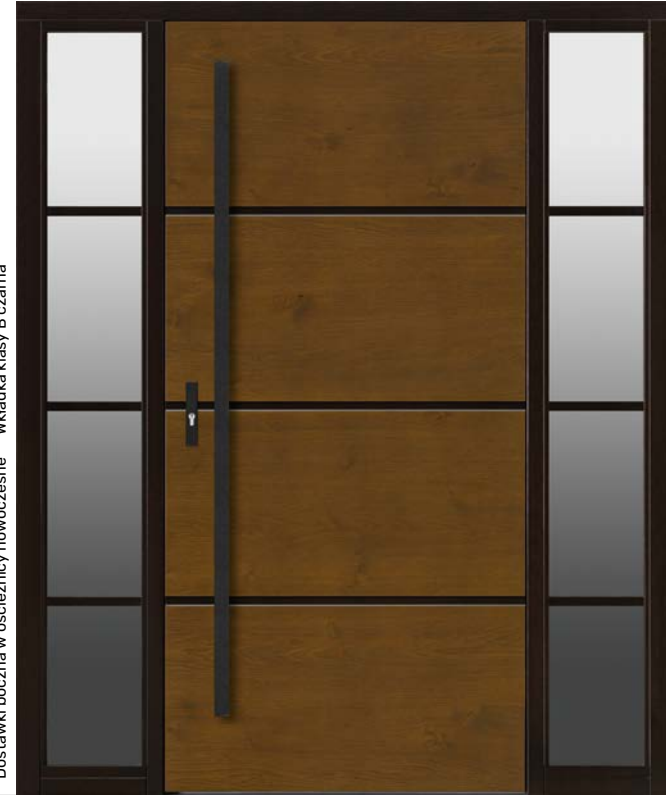

Pełne

140 cm

5 500 zł

DB 601

Model dwustronny Dwukolor ościeżnicy w standardzie
Dostawki boczna w ościeżnicy nowoczesne* Wkładka klasy B czarna*