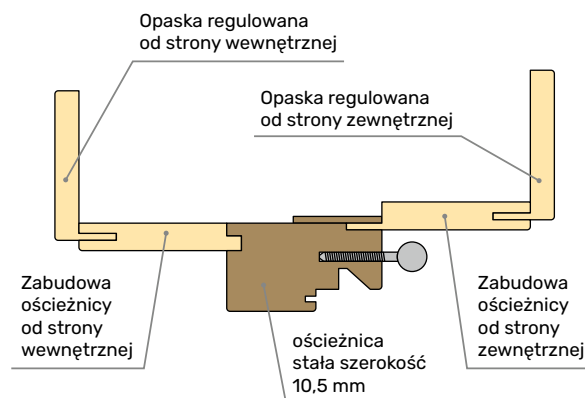

OPCJE DOSTAWEK I NAŚWIETLI

• Dostawka w imitacji skrzydła stała

Imitują wyglądem skrzydło, stanowią element stały

• Dostawka w imitacji skrzydła ruchoma

Imitują wyglądem skrzydło, jest możliwe ich otwarcie

• Naświetle górne w imitacji skrzydła

Imitują wyglądem skrzydło, stanowią element stały

• Dostawka w ościeżnicy nowoczesna

Główną część stanowi szkło, drewniana rama jest ograniczona do minimum

• Dostawka w ościeżnicy tradycyjna

Tylko dla konstrukcji pływającej, drewniana rama od dołu i góry dostosowana do ramy skrzydła

• Naświetle górne w ościeżnicy

Główną część stanowi szkło, drewniana rama jest ograniczona do minimum

SZKLENIE W DOSTAWKACH I NAŚWIETLU

• Jeżeli drzwi wybrane z innym szkłem w dostawce niż w skrzydle to jeśli droższe zastosowane w dostawce to dopłata stanowi różnicę przedstawionych cen między droższym a tańszym szkleniem (patrz tabela dopłat „Szklenie w dostawce dla drzwi pełnych”)

PRZYKŁAD: jeżeli skrzydło zamówione z lustrem weneckim, a dostawka z dyskretnym lustrzanym, to cena dostawki = 50% * cena skrzydła + 600 zł (za szkło dyskretne) - 250 zł (bo szkło weneckie w skrzydle)

• W przypadku zastosowania dodatkowych zdobień w dostawkach oraz naświetlu, które zwiększają ilość niezależnych pól szkła powyżej 4, liczona jest dopłata w wysokości 100 zł za każde pole powyżej 4. Zasada ta ma szczególnie zastosowanie przy szprosach ozdobnych.

PRZYKŁAD: w modelu DB106 ze strony 76 jedna dostawka ma 14 pól szkła, dodatkowa dopłata do jednej dostawki wynosi zatem 1 000 zł = (14-4) * 100 zł